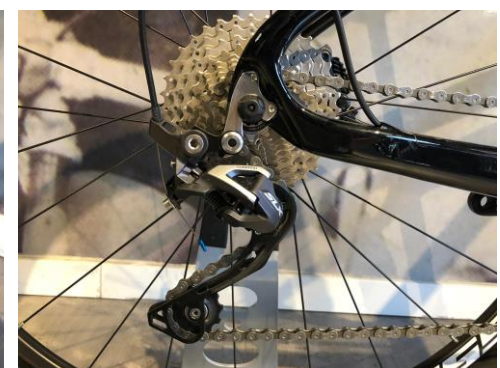

PB PinkBikeStore

K29ER SLX

KUOTA
LIGHTENING SPEED

1.995€

PB PinkBikeStore

KUOTA
LIGHTNING SPEED

K29ER SLX

~~2.895€~~

-30%

1.995€

Oportunidad!!!

Modelo	KUOTA K 29 er	Frenos	Shimano SLX
Cuadro	Fibra de Carbono alta gama	Ruedas	MAVIC Cross One 29
Color	Rojo/Blanco Negro/Blanco	Cambios	Shimano SLX
Talla	M y S	Platos	Shimano SLX 36-26
Horquilla	Rock Shox TK Gold 29"	Coronas	10 v 36-11

WRC 29"SPECIAL Carbono SX EAGLE GRIS XL

1.399€

WRC 29"SPECIAL Carbono SX EAGLE GRIS XL

1.399€

Oportunidad!!!

Color GRIS	Ruedas 29"
Cuadro 29" Carbono UD 24T/T700 Toray, WRC Special	Cubiertas 29"X2,25 Schwalbe Rapid Rob
Horquilla Rock Shox Recon RL 100mm Air 15x110 Boost	Sillín Selle Royal Vivo
Manetas Sram SX EAGLE	Tija sillín Aluminio SP-DC1 30,9 mm
Frenos Shimano disco MT-400	Manillar Aluminio 31,8mm
Cambio Sram SX Eagle	Potencia Aluminio LCS-7130 31,8mm
Piñón Sram SX EAGLE 11/50T	Talla XL
Cadena Sram SX EAGLE	Peso 11,88 Kg
Plato Sram SX Eagle 175mm 32T	Dirección A-head Integrada Tapered